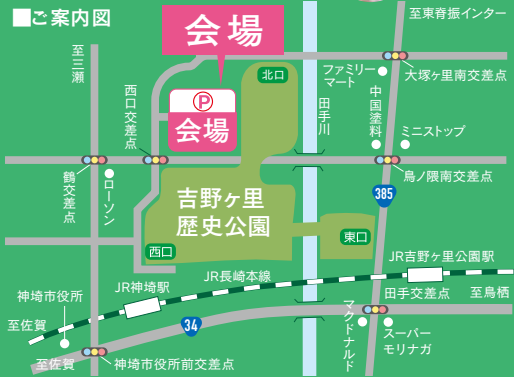

◆講師:  
中川シードさん

同時開催 県内のプロの造園家が  
提案する小庭園を一堂に展示!

第19回 **ガーデンショー**

●展 示/3月8日(土)~30日(日)

●投票期間/3月8日(土)~16日(日)

●表彰式/3月27日(木)10:00~

主催/佐賀県造園協同組合 (一社)日本造園組合連合会佐賀支部

20日(木)~22日(土)  
28日(金)~30日(日)

9:00~17:00

**グランマルシェ**

ハンドメイド作品・ワークショップ・占い  
◆主催:グランマルシェプラン

■ご案内図

■お問い合わせ

会場本部(期間中のみ) ☎090-3116-4751

佐賀新聞プランニング ☎0952-28-2151

■詳しくは